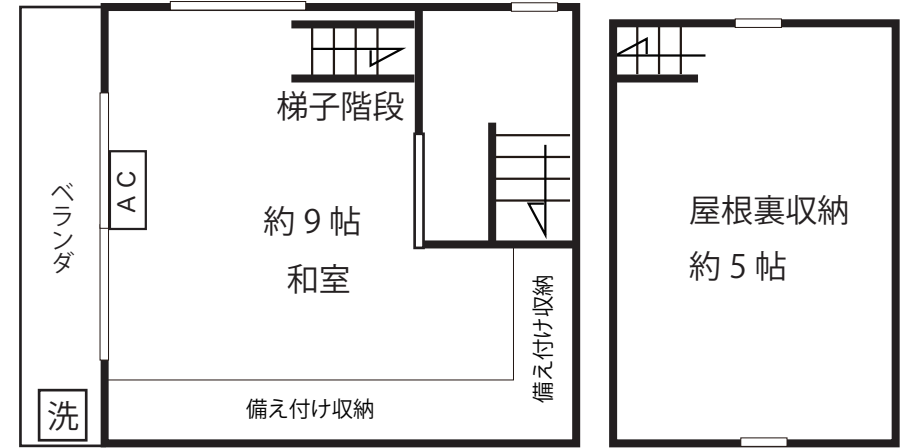

戸建  
長門邸

仲六郷 1 丁目

子供可能 家族で住める戸建て

113,000円

敷1礼1管理費 0円

京浜急行

雑色駅 徒歩 7分

室番	間取り	専有面積	賃料
	1K	約 40㎡	113,000円

物件概要

所在地：東京都大田区仲六郷 1-40-4  
 構造規模：木造 2 階建  
 築年数：昭和 45 年  
 入居予定：即日

賃貸条件

敷 礼：1ヶ月 / 1ヶ月  
 管理費：0円  
 保 險：22,000円～  
 契約期間：2年(更新可)  
 更新料：新賃料の1ヶ月分、更新事務手数料 11000円  
 特 約：火災保険加入要、退去時ホームクリーニング、エアコンクリーニング費用借主負担  
 保証会社(50%-)必須、24時間安心サポート 16,500円必須

設 備

エアコン、収納、ベランダ洗濯機、ベランダ屋根有り

※図面と現状が異なる場合は、現状を優先とさせていただきます。

LINEで簡単お問い合わせ  
 一般様、業者様対応  
 お気軽に問合せください

■空室確認・内見申込

<http://saotomefudousan.com>

〒143-0016 東京都大田区大森北 4-26-25  
 ☎ 03-3761-0389 fax.03-3761-0264  
 info@saotomefudousan.com  
 営業時間：月～金10:00～17:00 土日祝祭休み