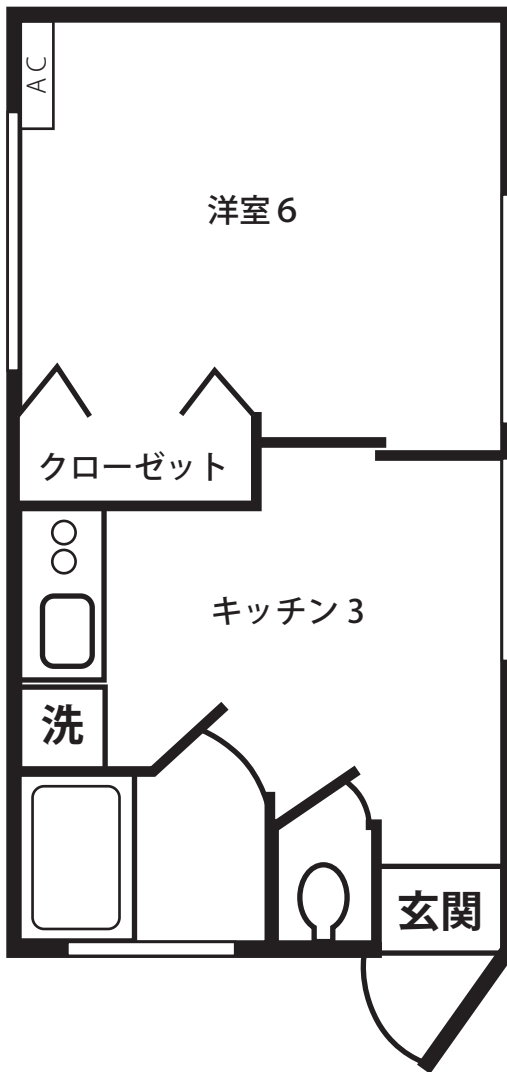

1K
エステート池上

池上4丁目

ペット飼育相談

57,000円

敷1礼1管理費 1,000円

直ぐ側ファミリーマート、駅近格安アパート

東急池上線 池上駅 徒歩 5分

室番	間取り	専有面積	賃料
1F	1K	約 20㎡	57,000円

物件概要【物件管理番号 416102】

所在地：東京都大田区池上4-16-10
 構造規模：木造2階建
 築年数：1985年10月
 入居予定：即日

賃貸条件

敷礼：1ヶ月/1ヶ月
 管理費：1,000円
 保険：15,000円～
 契約期間：2年（更新可）
 更新料：新賃料の1ヶ月分+事務手数料11,000円
 特約：保証会社必須（50%）
 退去時、室内清掃費用借主負担
 （エアコン清掃含む）
 火災保険加入（要）
 ペット飼育時（敷金2ヶ月、1ヶ月償却）

設備

駐輪スペース、室内洗濯機、室内洗濯干場、大容量下駄箱 大容量クローゼット、IHキッチン
 グヒーター、TVモニターフォン、温水洗浄便座、シャワー付き洗面台

- ・ファミリーマートすぐ
- ・池上総合病院5分
- ・スーパーオオゼキ7分

※告知事項あり

※図面と現状が異なる場合は、現状を優先とさせていただきます。

LINEで簡単お問い合わせ
 一般様、業者様対応
 お気軽に問合せください

早乙女不動産
 SAOTOME.FUDOUSAN
 東京都知事免許(8)第55248号